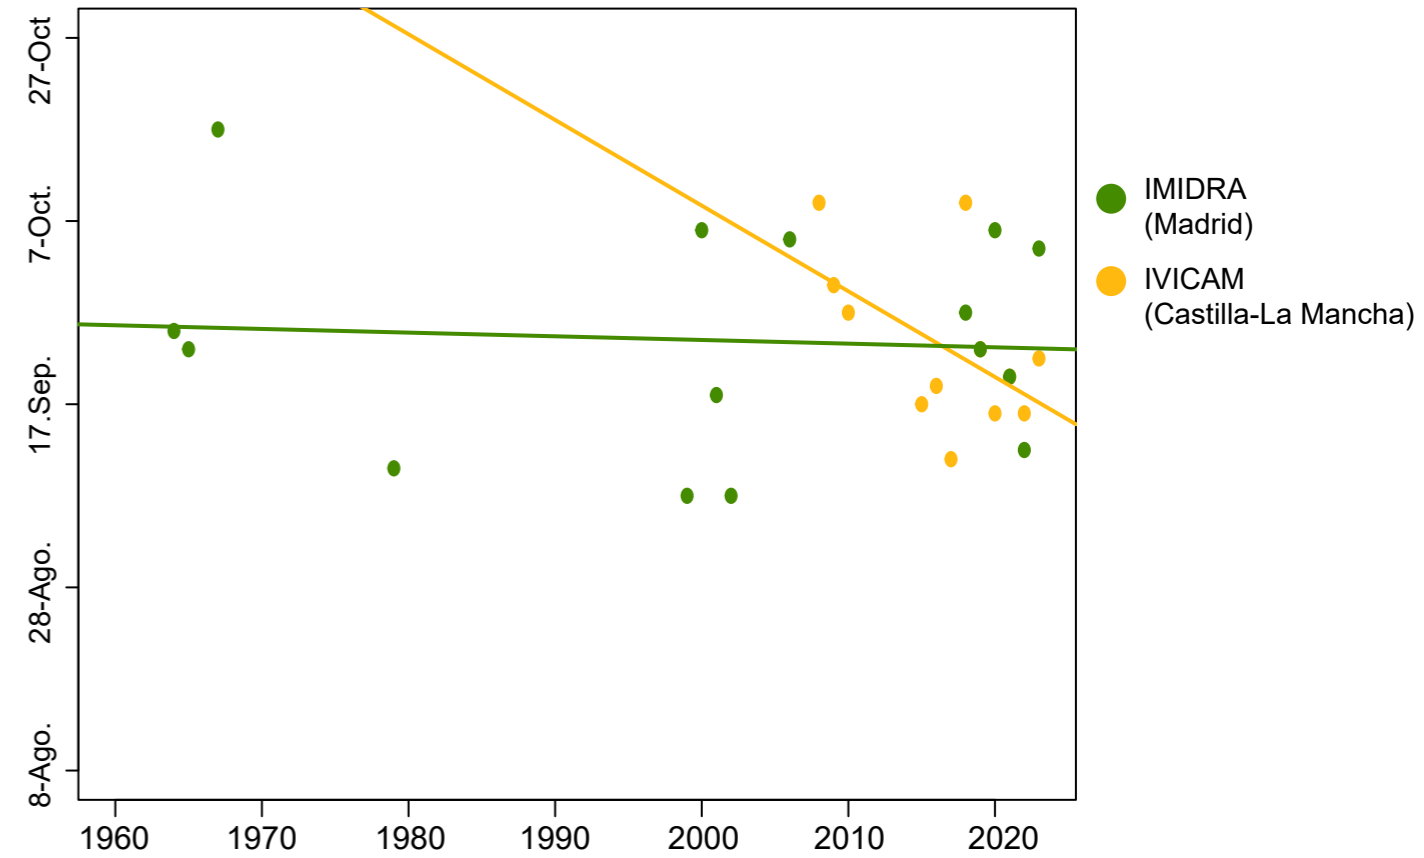

## Descripción

- Planta medianamente vigorosa
- Fertilidad muy elevada.
- Muy productiva y racimos muy grandes.
- Muy resistente a la sequía, adaptada a terrenos poco fértiles y al clima seco continental
- Muy resistente a plagas y enfermedades
- Fenología: brotación y maduración tardía
- Distribución Península ibérica: meseta y sur
- Sinonimias: Lairén, Manchega, Valdepeñeray Forcayot

● Brotación ● Floración ● Envero ● Maduración

Tendencia maduración Airén

AIREN  
Diferencia de daño sufrido entre los años  
1980-1990 y 2010-2020