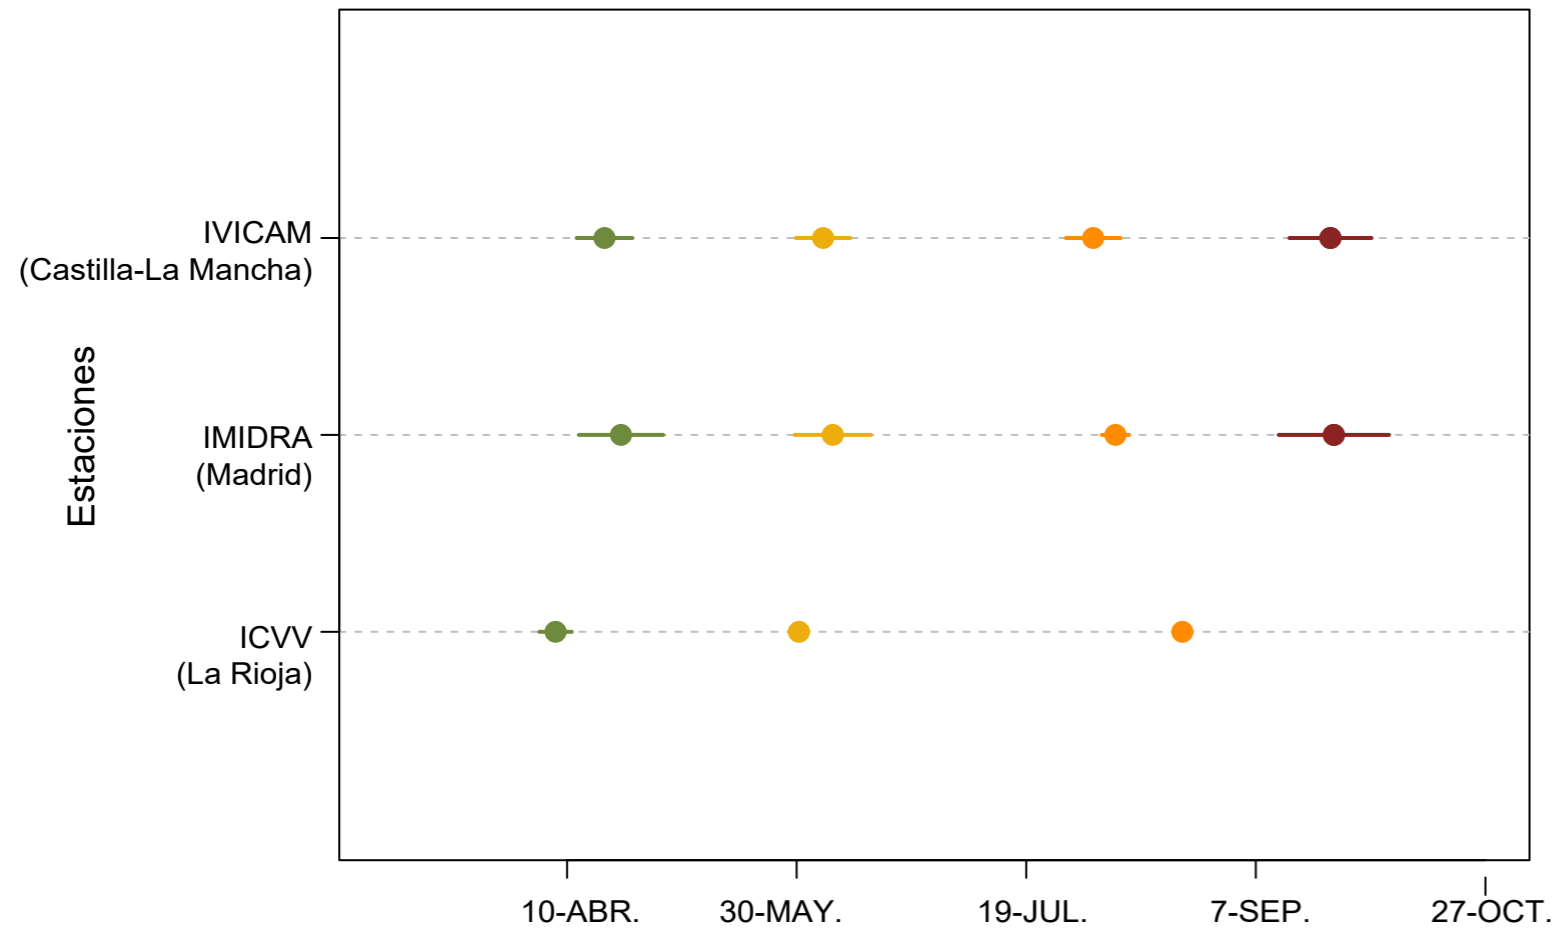

# AIRÉN

## Descripción

- Planta medianamente vigorosa
- Fertilidad muy elevada.
- Muy productiva y racimos muy grandes.
- Muy resistente a la sequía, adaptada a terrenos poco fértiles y al clima seco continental
- Muy resistente a plagas y enfermedades
- Fenología: brotación y maduración tardía
- Distribución Península ibérica: meseta y sur
- Sinonimias: Lairén, Manchega, Valdepeñeray Forcayot

● Brotación ● Floración ● Envero ● Maduración

Tendencia maduración Airén

AIREN  
Diferencia de daño sufrido entre los años  
1980-1990 y 2010-2020